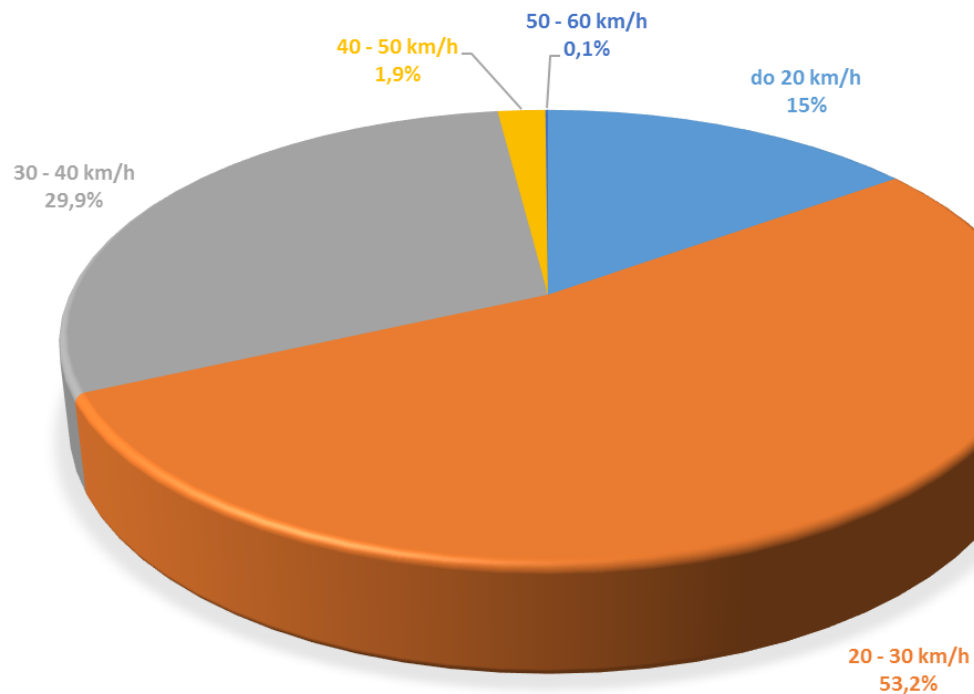

# Jezero

24.1.2018 - 14.2.2018

Lokacija izvajanja meritev in smer vožnje

## HITROSTNI RAZREDI PRIKAZANI V ODPSTOTKIH

### Izvajanje meritev s prižganim prikazovalnikom hitrosti.

<b>Kraj meritve:</b> Jezero 118 - smer vrtec Podpeč	<b>Avtor:</b> JKP Brezovica
<b>Pričetek:</b> sreda, 24.01.2018, 16:52	<b>Konec:</b> sreda, 14.02.2018, 13:15
<b>Komentar:</b>	

**Povprečni dnevni promet v smeri merjenja: 233 vozil/dan**