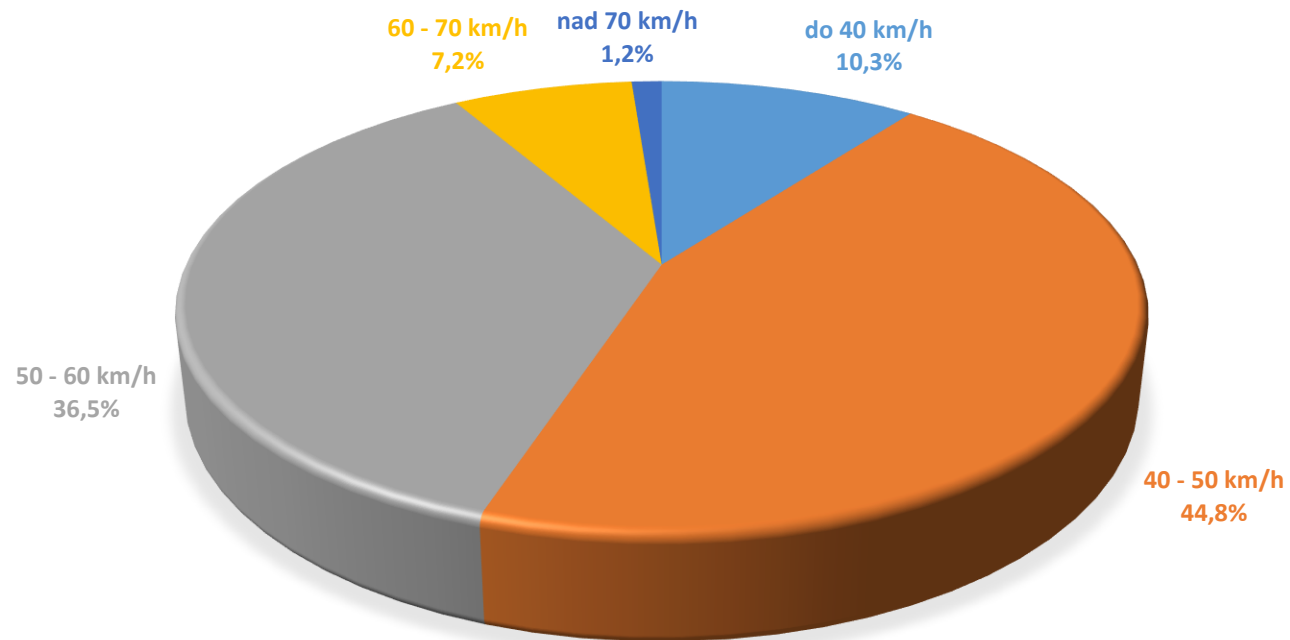

# Jezero – »Črnovaška«

22.11.2018 - 3.12.2018

Lokacija izvajanja meritev in smer vožnje

## HITROSTNI RAZREDI PRIKAZANI V ODSTOTKIH

<b>Krai meritve:</b> Jezero 16 - smer Ljubliana	<b>Avtor:</b> JKP Brezovica
<b>Pričetek:</b> četrtek, 22.11.2018, 07:04	<b>Konec:</b> ponedeljek, 03.12.2018, 07:04
<b>Komentar:</b>	

**Povprečni dnevni promet v smeri merjenja: 1950 vozil/dan**