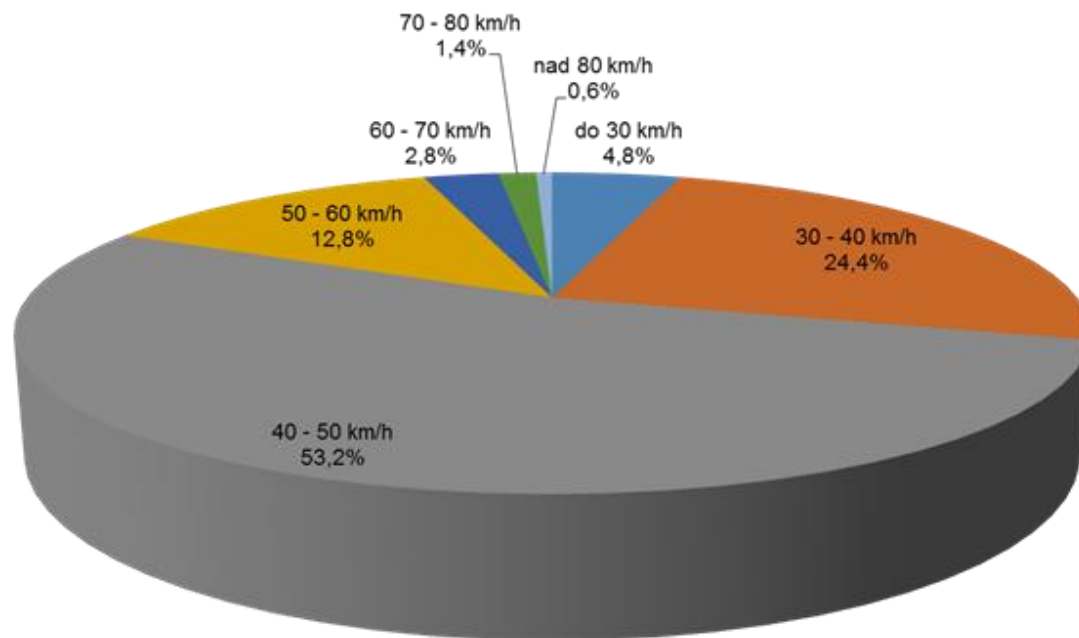

Vnanje Gorice

1.6.2015 – 31.7.2015

Lokacija izvajanja meritev in smer vožnje

Hitrostni razredi prikazani v odstotkih

Kraj meritve: Vnanje Gorice - Podpeška c 152	Avtor: JKP
Pričetek: ponedeljek, 01.06.2015, 00:00	Konec: torek, 30.06.2015, 23:45
Komentar:	

Povprečni dnevni promet v smeri merjenja: 2860 vozil/dan

Hitrostni razredi prikazani v odstotkih

Kraj meritve: Vnanje Gorice - Podpeška c 152	Avtor: JKP
Pričetek: sreda, 01.07.2015, 00:00	Konec: petek, 31.07.2015, 23:45
Komentar:	

Povprečni dnevni promet v smeri merjenja: 2459 vozil/dan