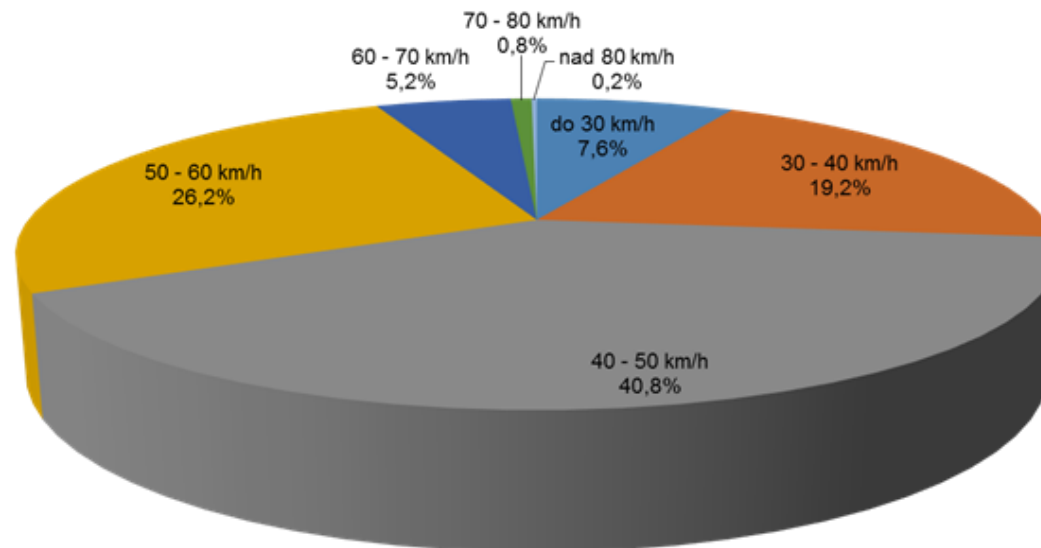

Vnanje Gorice

1.6.2015 – 31.7.2015

Lokacija izvajanja meritev in smer vožnje

Hitrostni razredi prikazani v odstotkih

Kraj meritve: Vnanje Gorice - Podpeška c 152	Avtor: JKP
Pričetek: ponedeljek, 01.06.2015, 00:00	Konec: torek, 30.06.2015, 23:45
Komentar:	

Povprečni dnevni promet v smeri merjenja: 2860 vozil/dan

Hitrostni razredi prikazani v odstotkih

Kraj meritve: Vnanje Gorice - Podpeška c 152	Avtor: JKP
Pričetek: sreda, 01.07.2015, 00:00	Konec: petek, 31.07.2015, 23:45
Komentar:	

Povprečni dnevni promet v smeri merjenja: 2459 vozil/dan