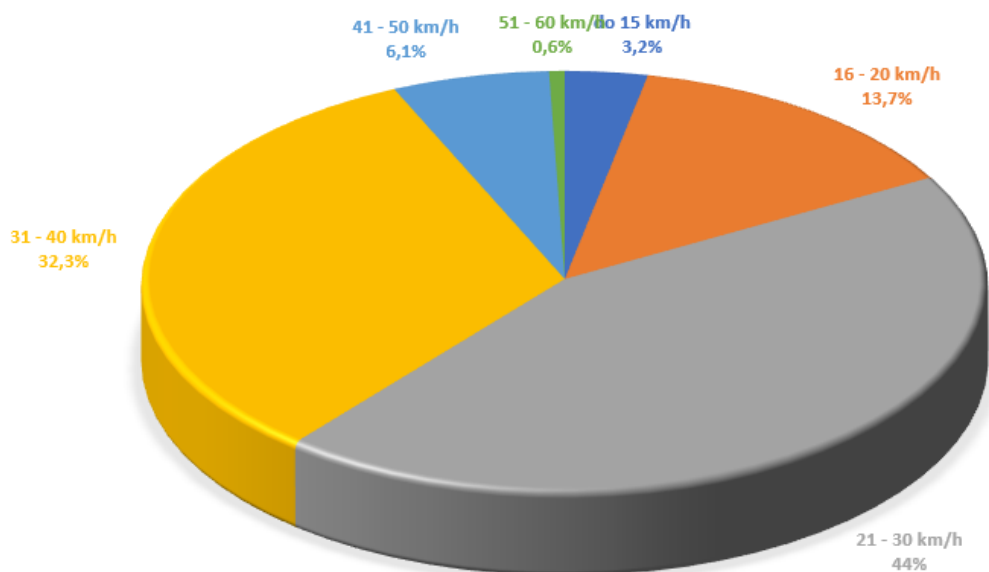

# Žabnica

4.8.2021 – 10.8.2021

lokacija izvajanja meritev in smer vožnje

Hitrostni razredi prikazani v odstotkih

Kraj meritve: Žabnica 17

Pričetek: sreda, 04.08.2021, 00:00

Komentar: Povprečno 288 vozil/dan